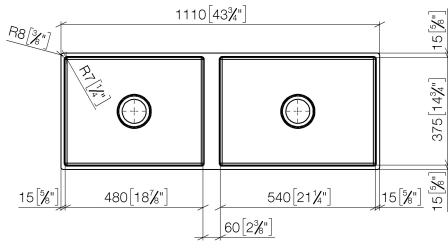

## Doppelbecken - Edelstahl gebürstet

---

38 571 000

- Einbau, aufliegend oder flächenbündig
- 1110 x 405 mm
- Beckentiefe 200 / 40 mm
- 3 1/2" Siebkorbventil verschließbar
- 3 1/2" Siebkorbventil unverschließbar
- Ab- und Überlaufgarnitur komplett mit Ventilbrücke
- Befestigungssatz
- passend für Unterbauschränke 1200 mm

### Empfohlenes Zubehör

**Schneidbrett - eiche**  
• zum Auflegen

84 700 000-48

## Doppelbecken - Edelstahl gebürstet

38 571 000

mm [inches]  
M 1:10

**Doppelbecken - Edelstahl gebürstet**

38 571 000

**Ersatzteilstückliste**

Nr.	Artikelnummer	Benennung	Verbaumenge	Lieferzeit
1	04 11 01 009 00-86	Ablaufgarnitur	1	30
2	04 21 02 123 00-86	Deckel	1	30