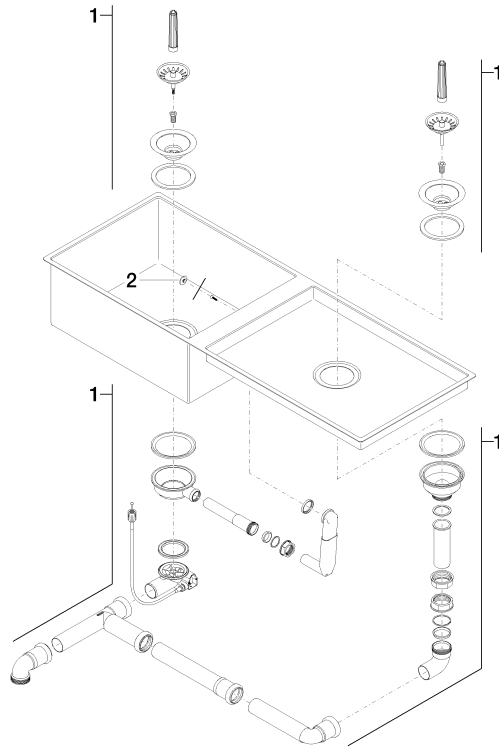

## Doppelbecken - Edelstahl gebürstet

---

38 571 000

- Einbau, aufliegend oder flächenbündig
- 1110 x 405 mm
- Beckentiefe 200 / 40 mm
- 3 1/2" Siebkorbventil verschließbar
- 3 1/2" Siebkorbventil unverschließbar
- Ab- und Überlaufgarnitur komplett mit Ventilbrücke
- Befestigungssatz
- passend für Unterbauschränke 1200 mm

## Doppelbecken - Edelstahl gebürstet

38 571 000

mm [inches]  
M 1:10

**Doppelbecken - Edelstahl gebürstet**

38 571 000

**Ersatzteilstückliste**

Nr.	Artikelnummer	Benennung	Verbaumenge	Lieferzeit
1	04 11 01 009 00-86	Ablaufgarnitur	1	30
2	04 21 02 123 00-86	Deckel	1	30